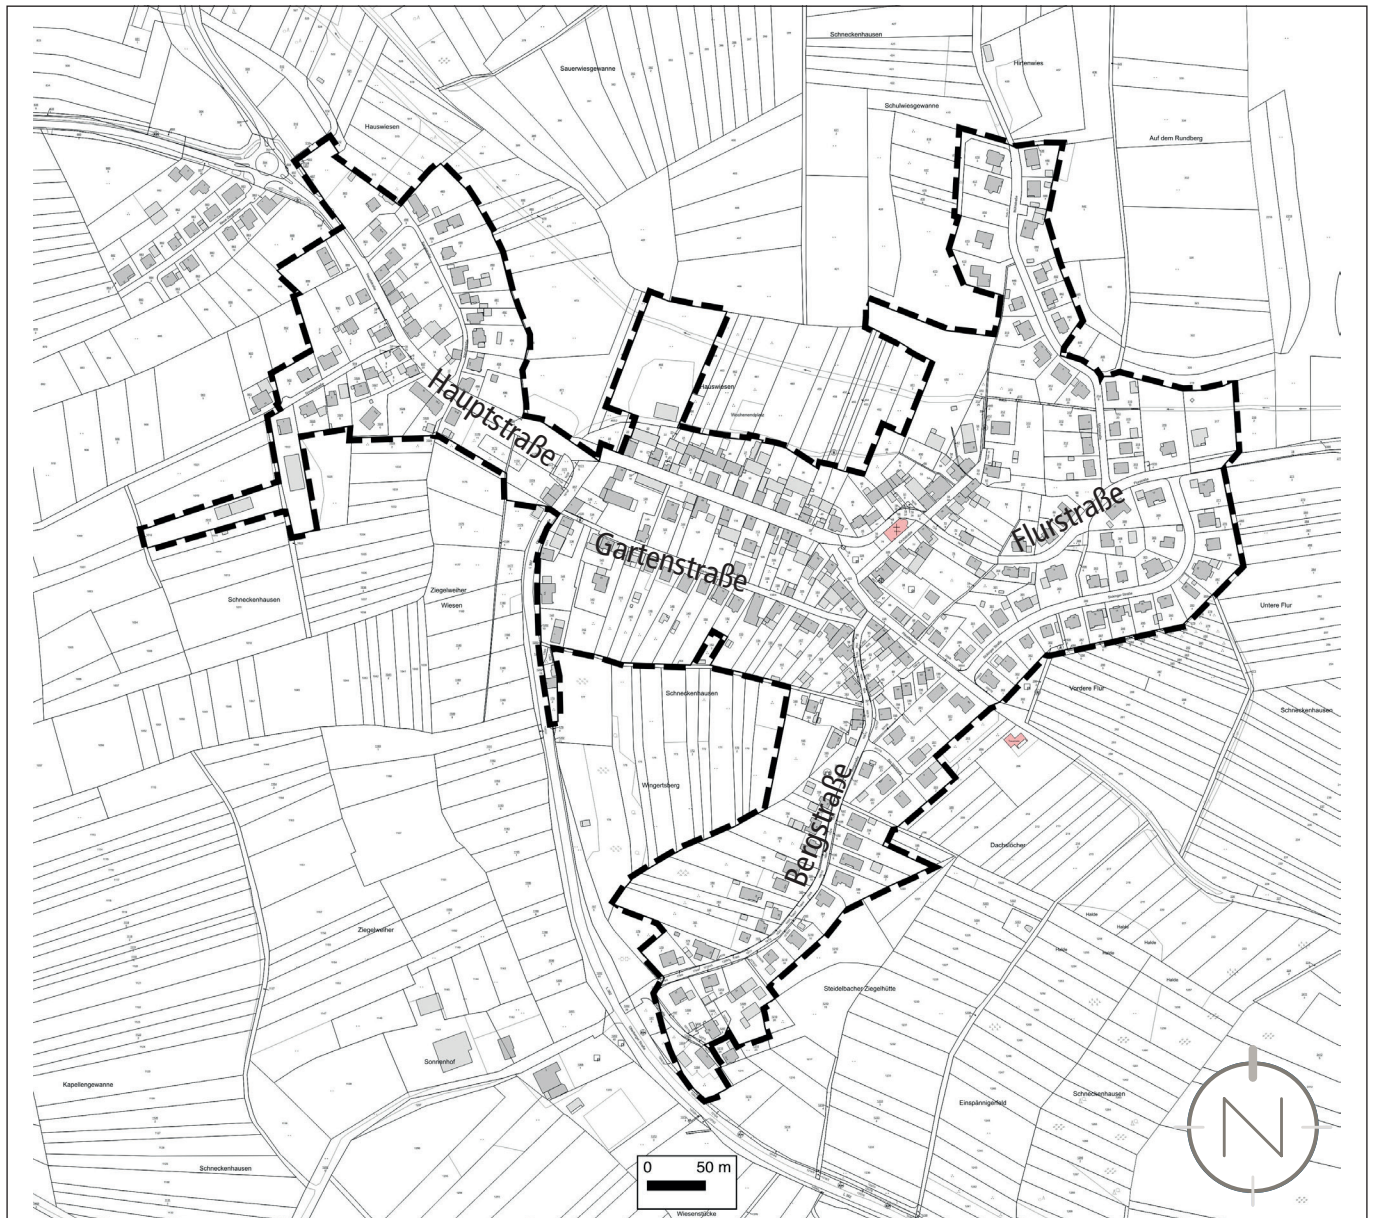

## Lageplan, o.M.

Geltungsbereich des Untersuchungsgebietes „Ortskern Schneckenhausen“ in der Ortsgemeinde Schneckenhausen

Quelle: (Geobasisinformationen der Vermessungs- und Katasterverwaltung Rheinland -Pfalz - (Zustimmung vom 15. Oktober 2002) Stand September 2020); Bearbeitung: Kernplan