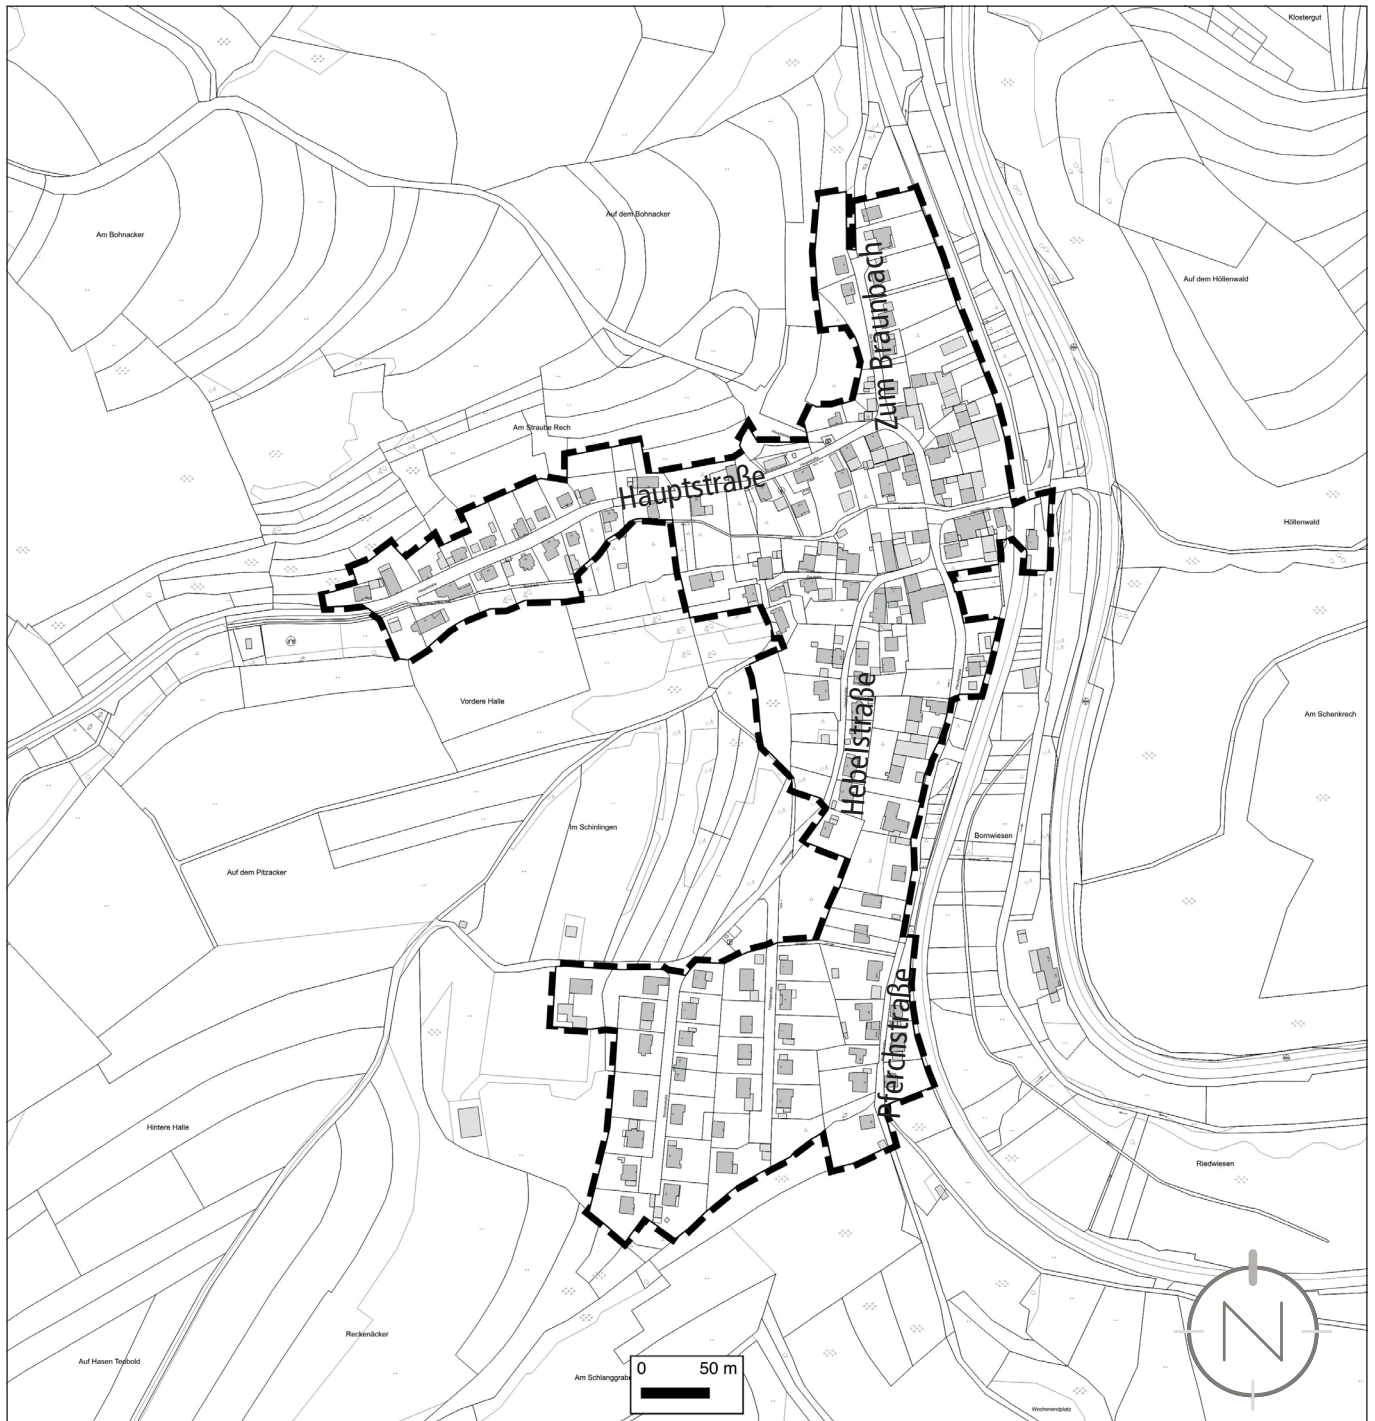

## Lageplan, o.M.

Geltungsbereich des Untersuchungsgebietes „Ortskern Untersulzbach“ in der Ortsgemeinde Sulzbachtal, Ortsteil Untersulzbach

Quelle: (Geobasisinformationen der Vermessungs- und Katasterverwaltung Rheinland -Pfalz - (Zustimmung vom 15. Oktober 2002) Stand September 2020); Bearbeitung: Kernplan