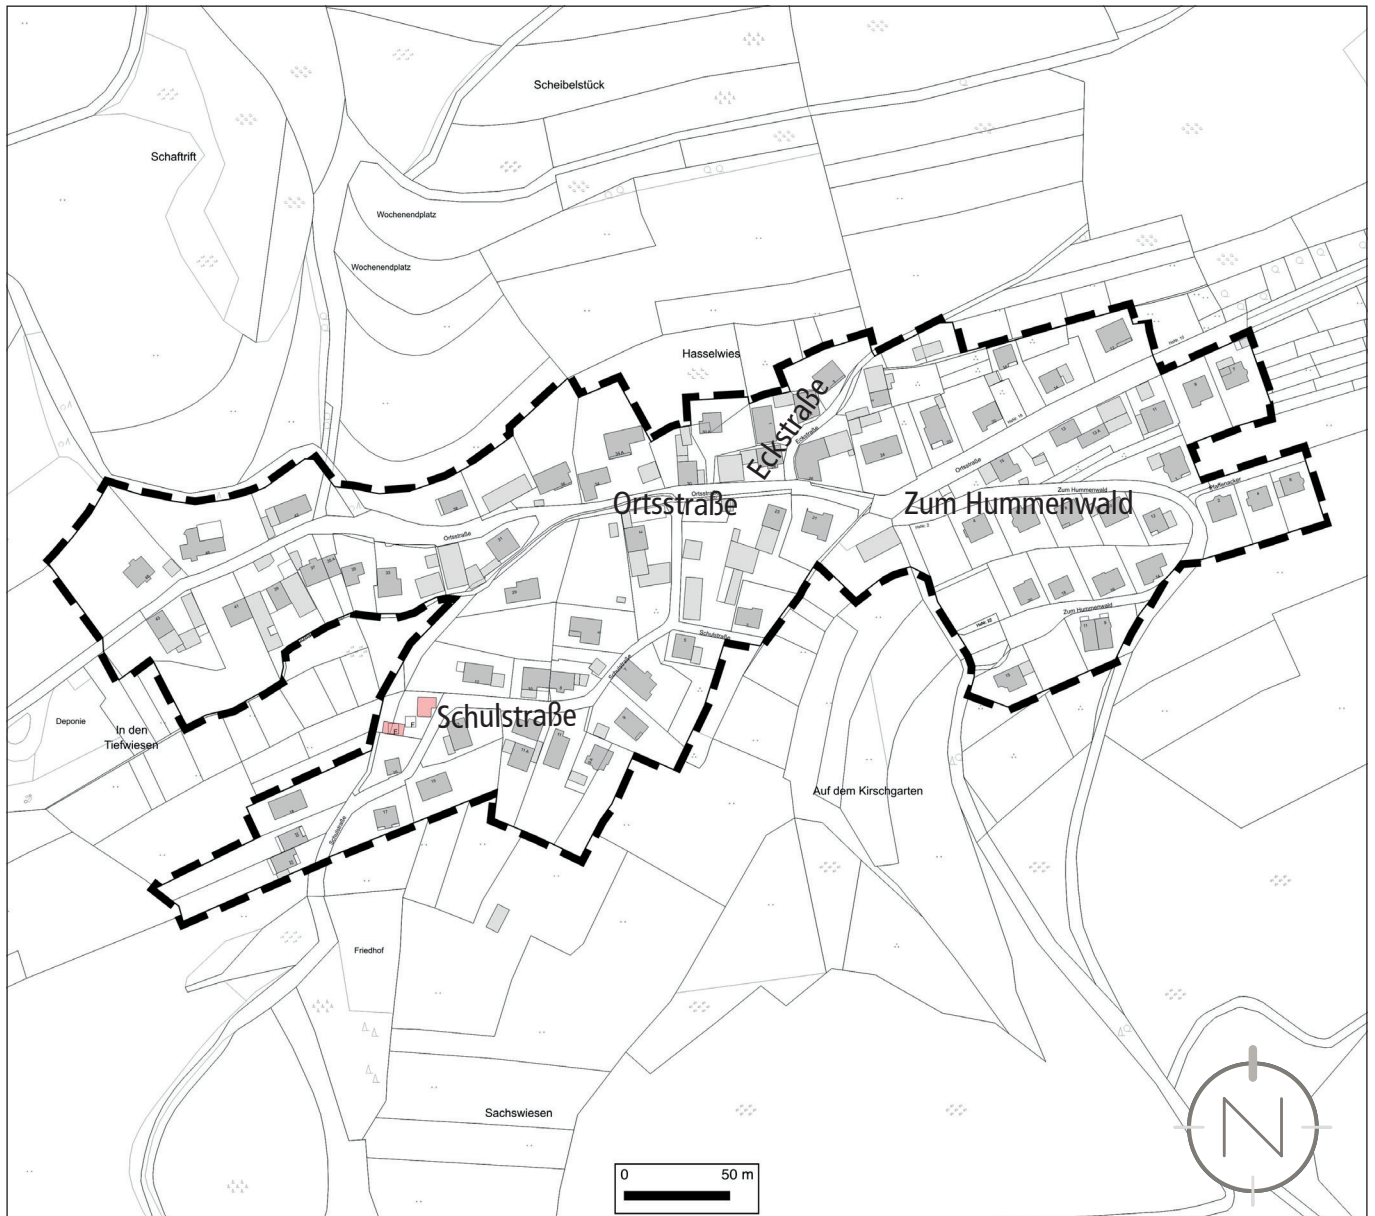

## Lageplan, o.M.

Geltungsbereich des Untersuchungsgebietes „Ortskern Obersulzbach“ in der Ortsgemeinde Sulzbachtal, Ortsteil Obersulzbach

Quelle: (Geobasisinformationen der Vermessungs- und Katasterverwaltung Rheinland -Pfalz - (Zustimmung vom 15. Oktober 2002) Stand September 2020); Bearbeitung: Kernplan