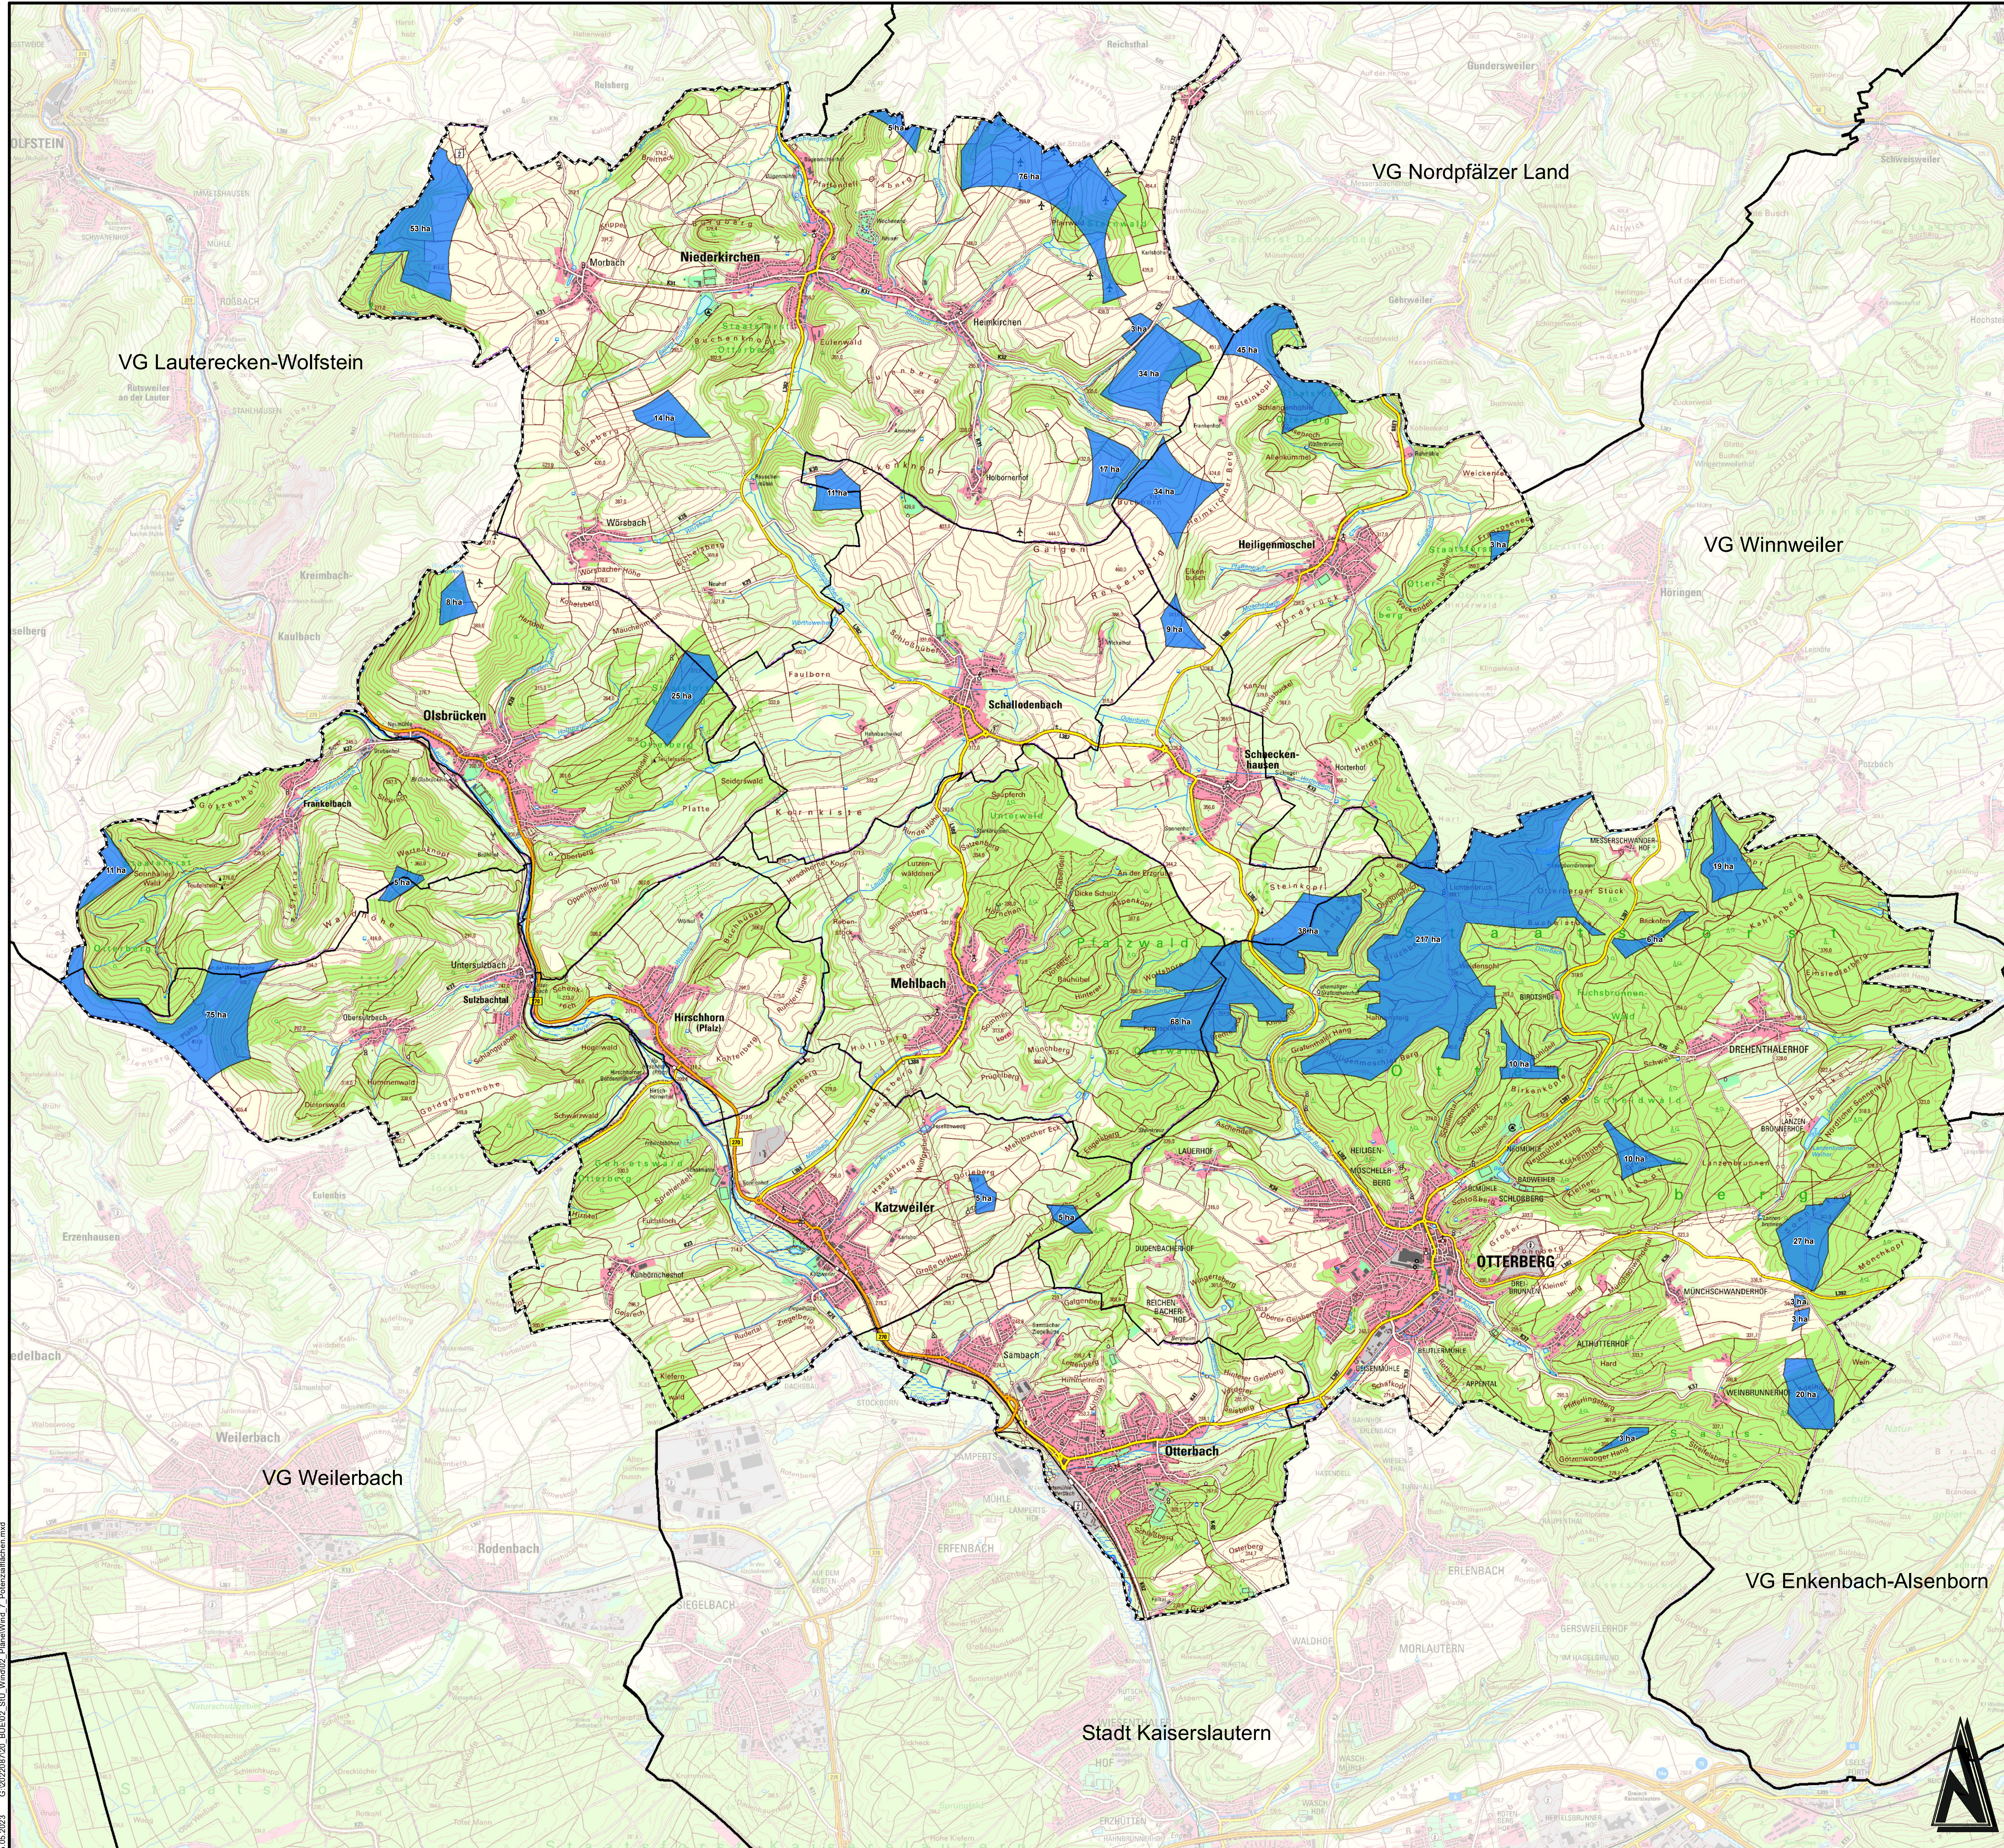

STANDORTUNTERSUCHUNG WINDENERGIE IN DER VERBANDSGEMEINDE OTTERBACH-OTTERBERG

VERBANDSGEMEINDE
OTTERBACH
OTTERBERG

1. **Legende**
2. Verbandsgemeindegrenze Otterbach-Otterberg
   - Gemeindegrenzen
   - angrenzende Verbandsgemeinden
   - Potenzialgebiete Wind

Änderung		Bearbeitung		Prüfung		Datum	
Baucher / AG		Verbandsgemeinde Otterbach-Otterberg		Landkreis Kaiserslautern		Baucher / AG	
Projekt Bez.		Standortuntersuchung		Windenergie			
Zeichnung		Potenzialgebiete		Maßstab		Blatt Nr.	
				1:20.000		7	
Zeichnen		Vermessung		Bearbeitung		CAD/GeGIS	
Datum		Apr 2023		Apr 2023		Apr 2023	
Projekt Nr.		2022087		Entwurfsverfasser		Blatt Nr.	
						1	
		Luitpoldstraße 60a		67806 Rockenhausen		Datum	
		Telefon: +49 6361 919-0		Telefax: +49 6361 919-100		April 2023	
		E-Mail: info@igr.de