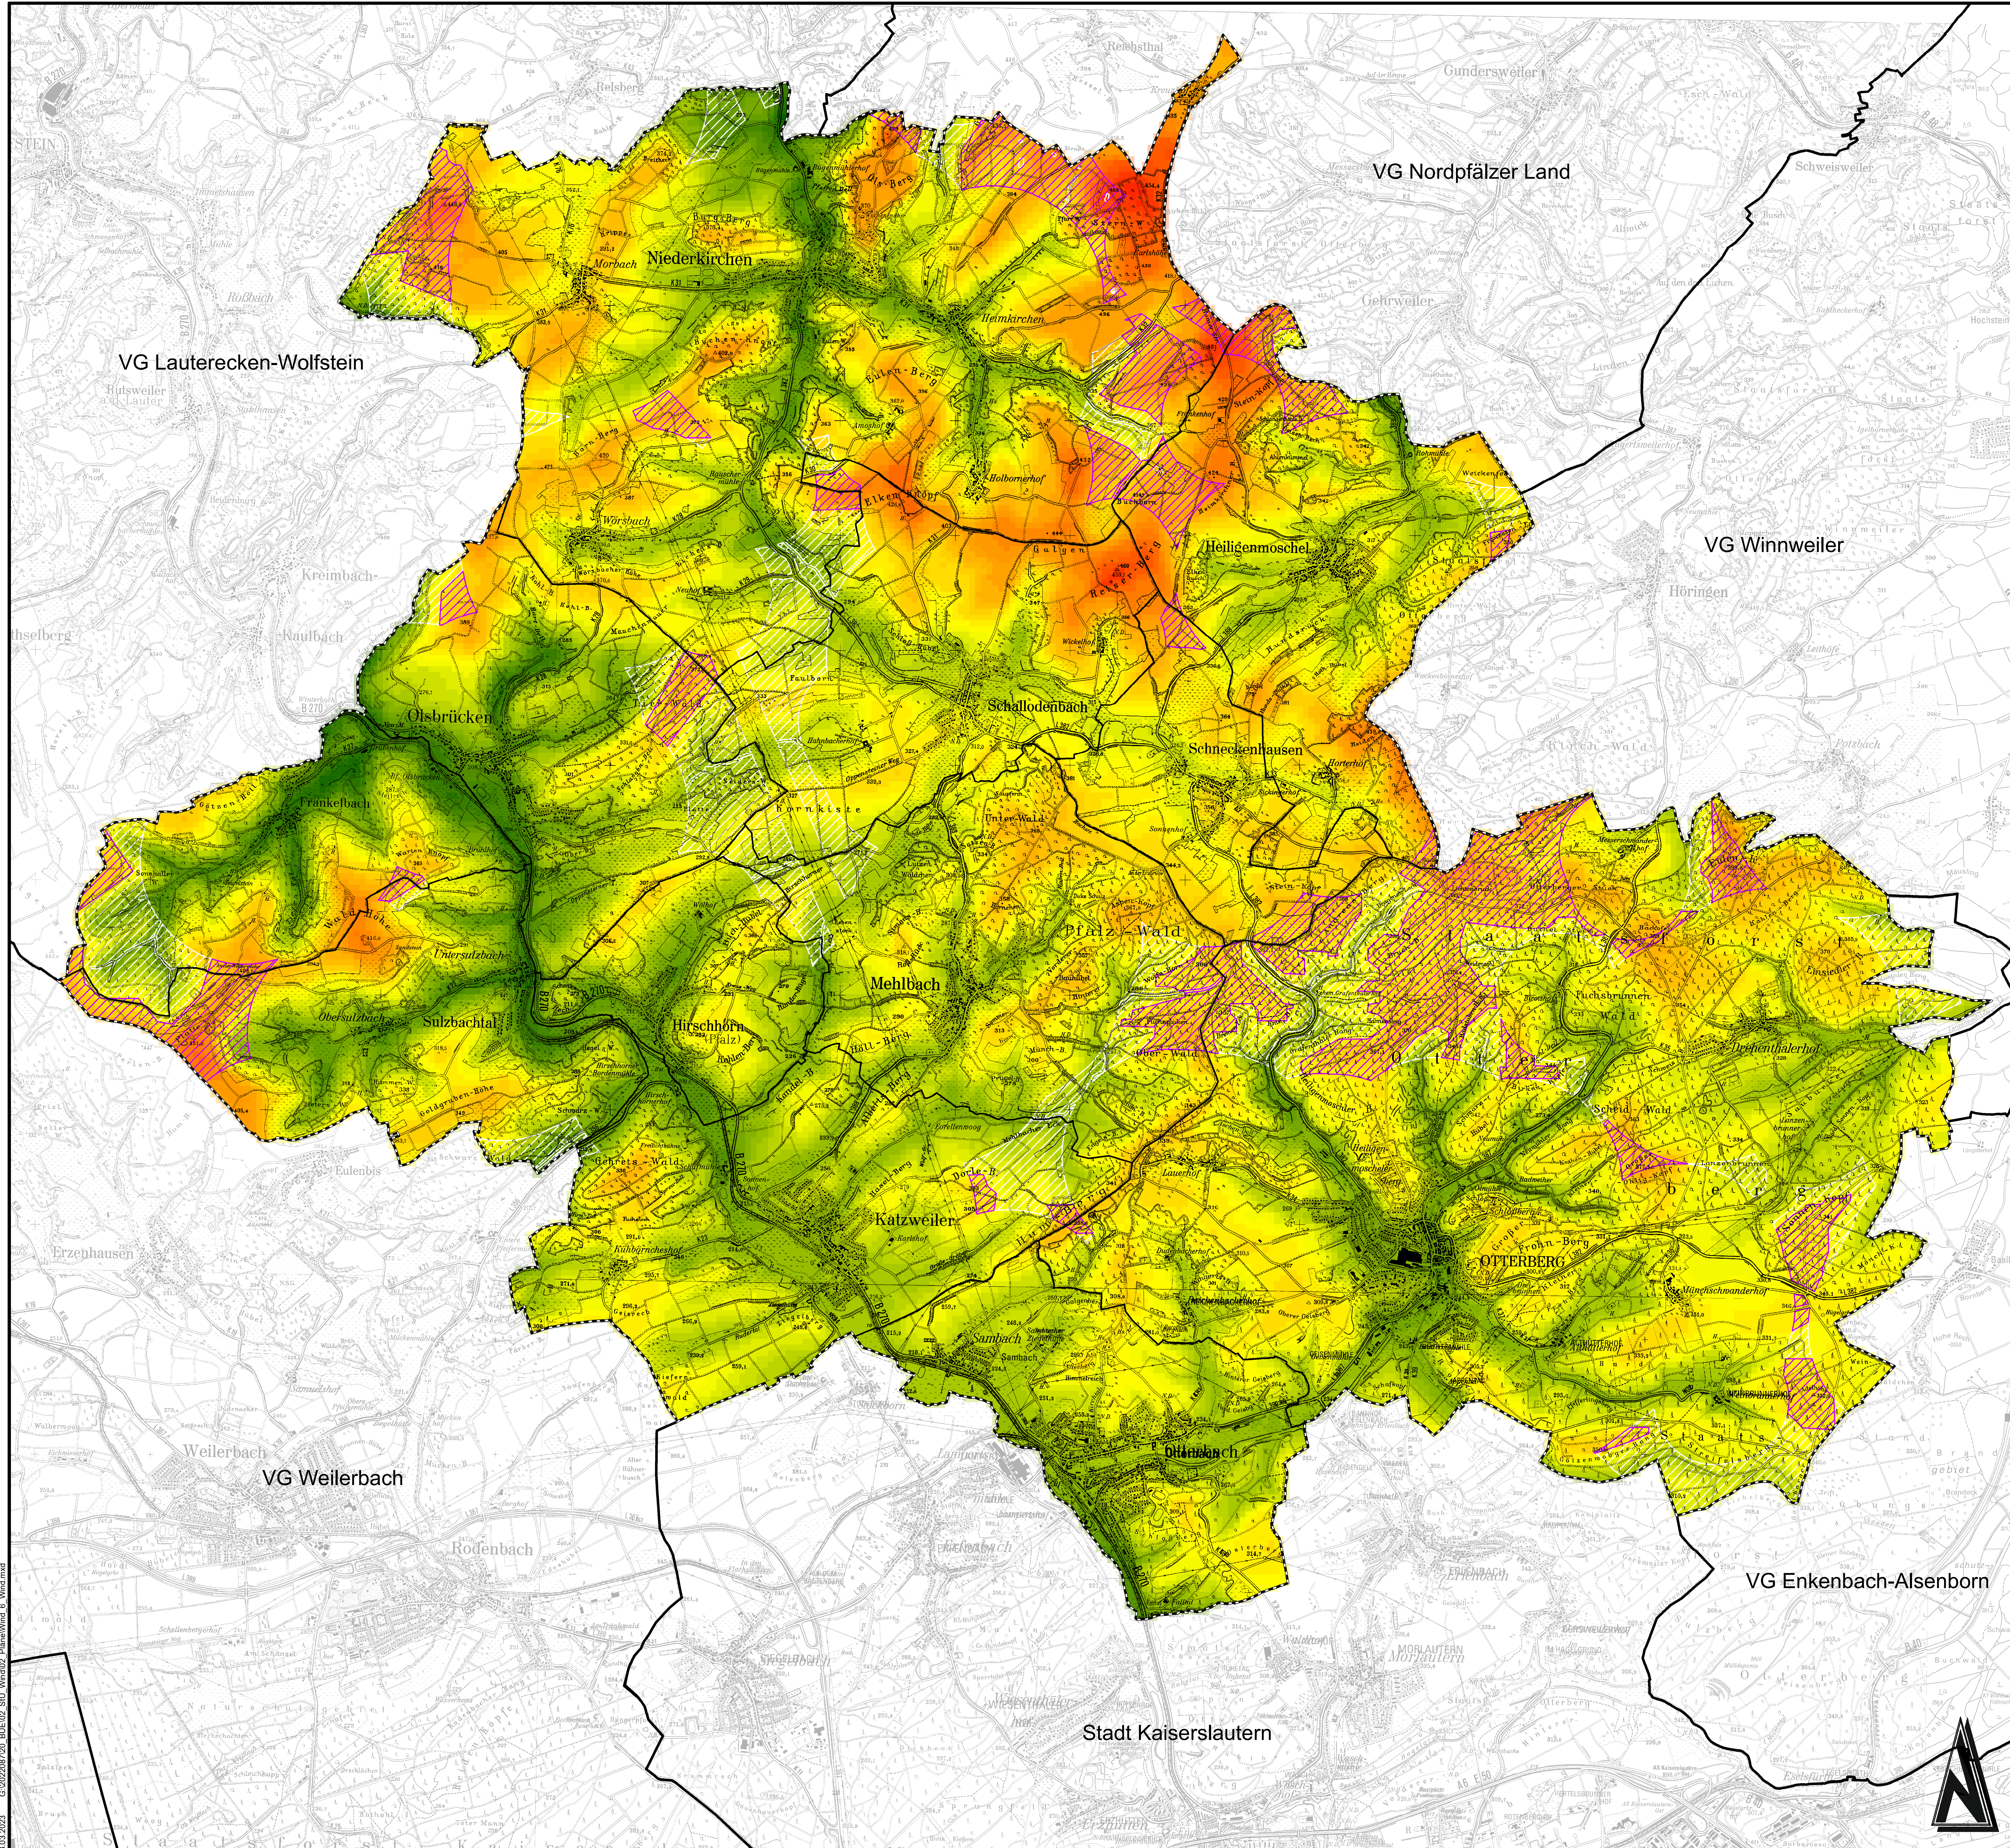

STANDORTUNTERSUCHUNG WINDENERGIE IN DER VERBANDSGEMEINDE OTTERBACH-OTTERBERG

VERBANDSGEMEINDE
OTTERBACH
OTTERBERG