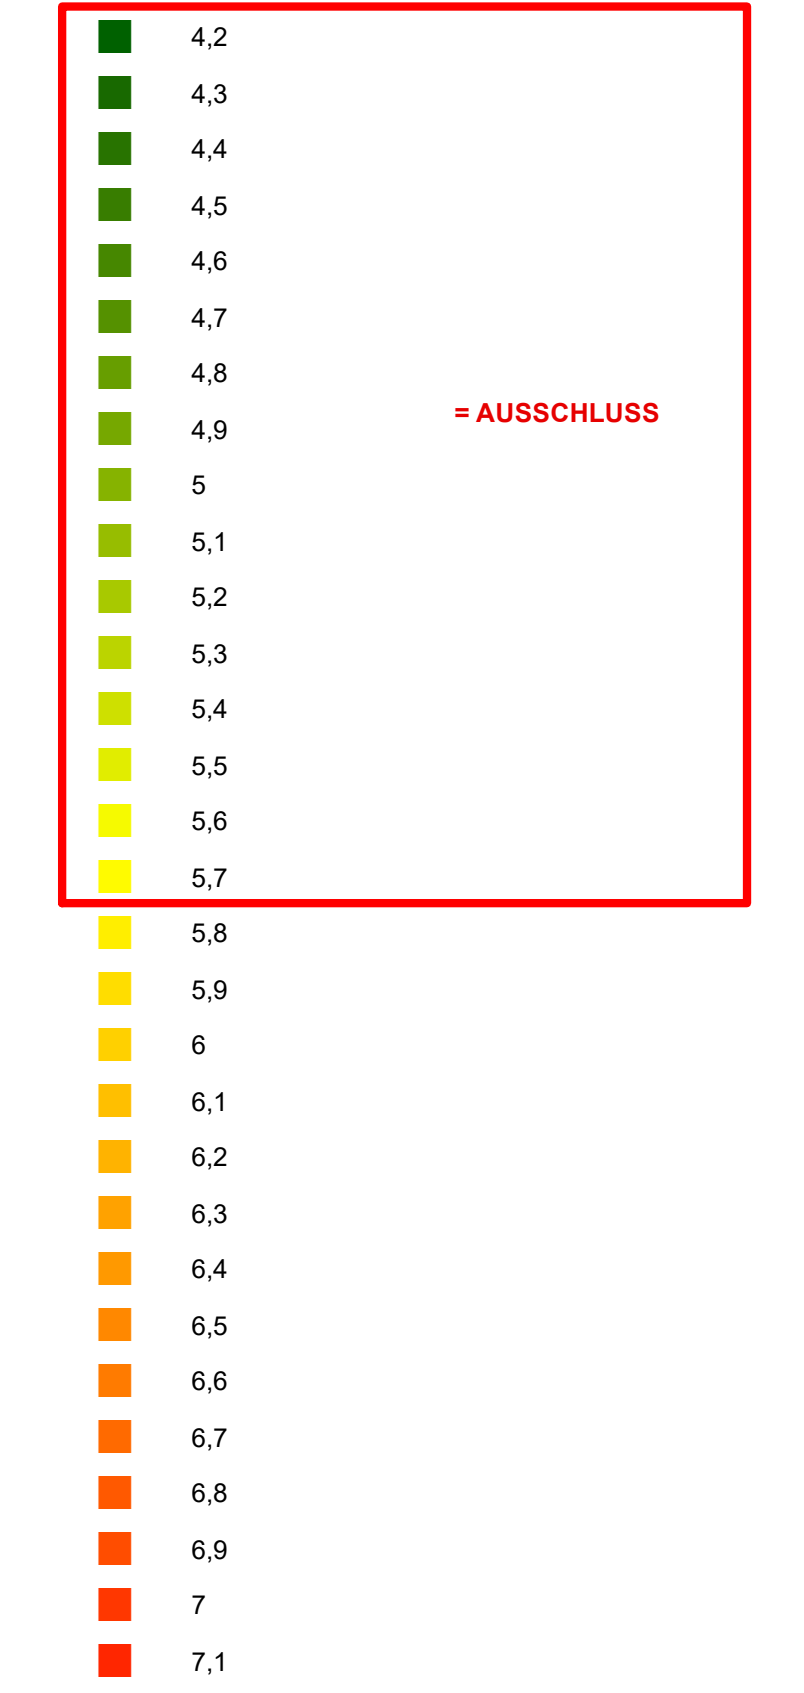

Legende

- Verbandsgemeindegrenze Otterbach-Otterberg
- Gemeindegrenzen
- angrenzende Verbandsgemeinden

Windgeschwindigkeit in m/s in 100 m Höhe