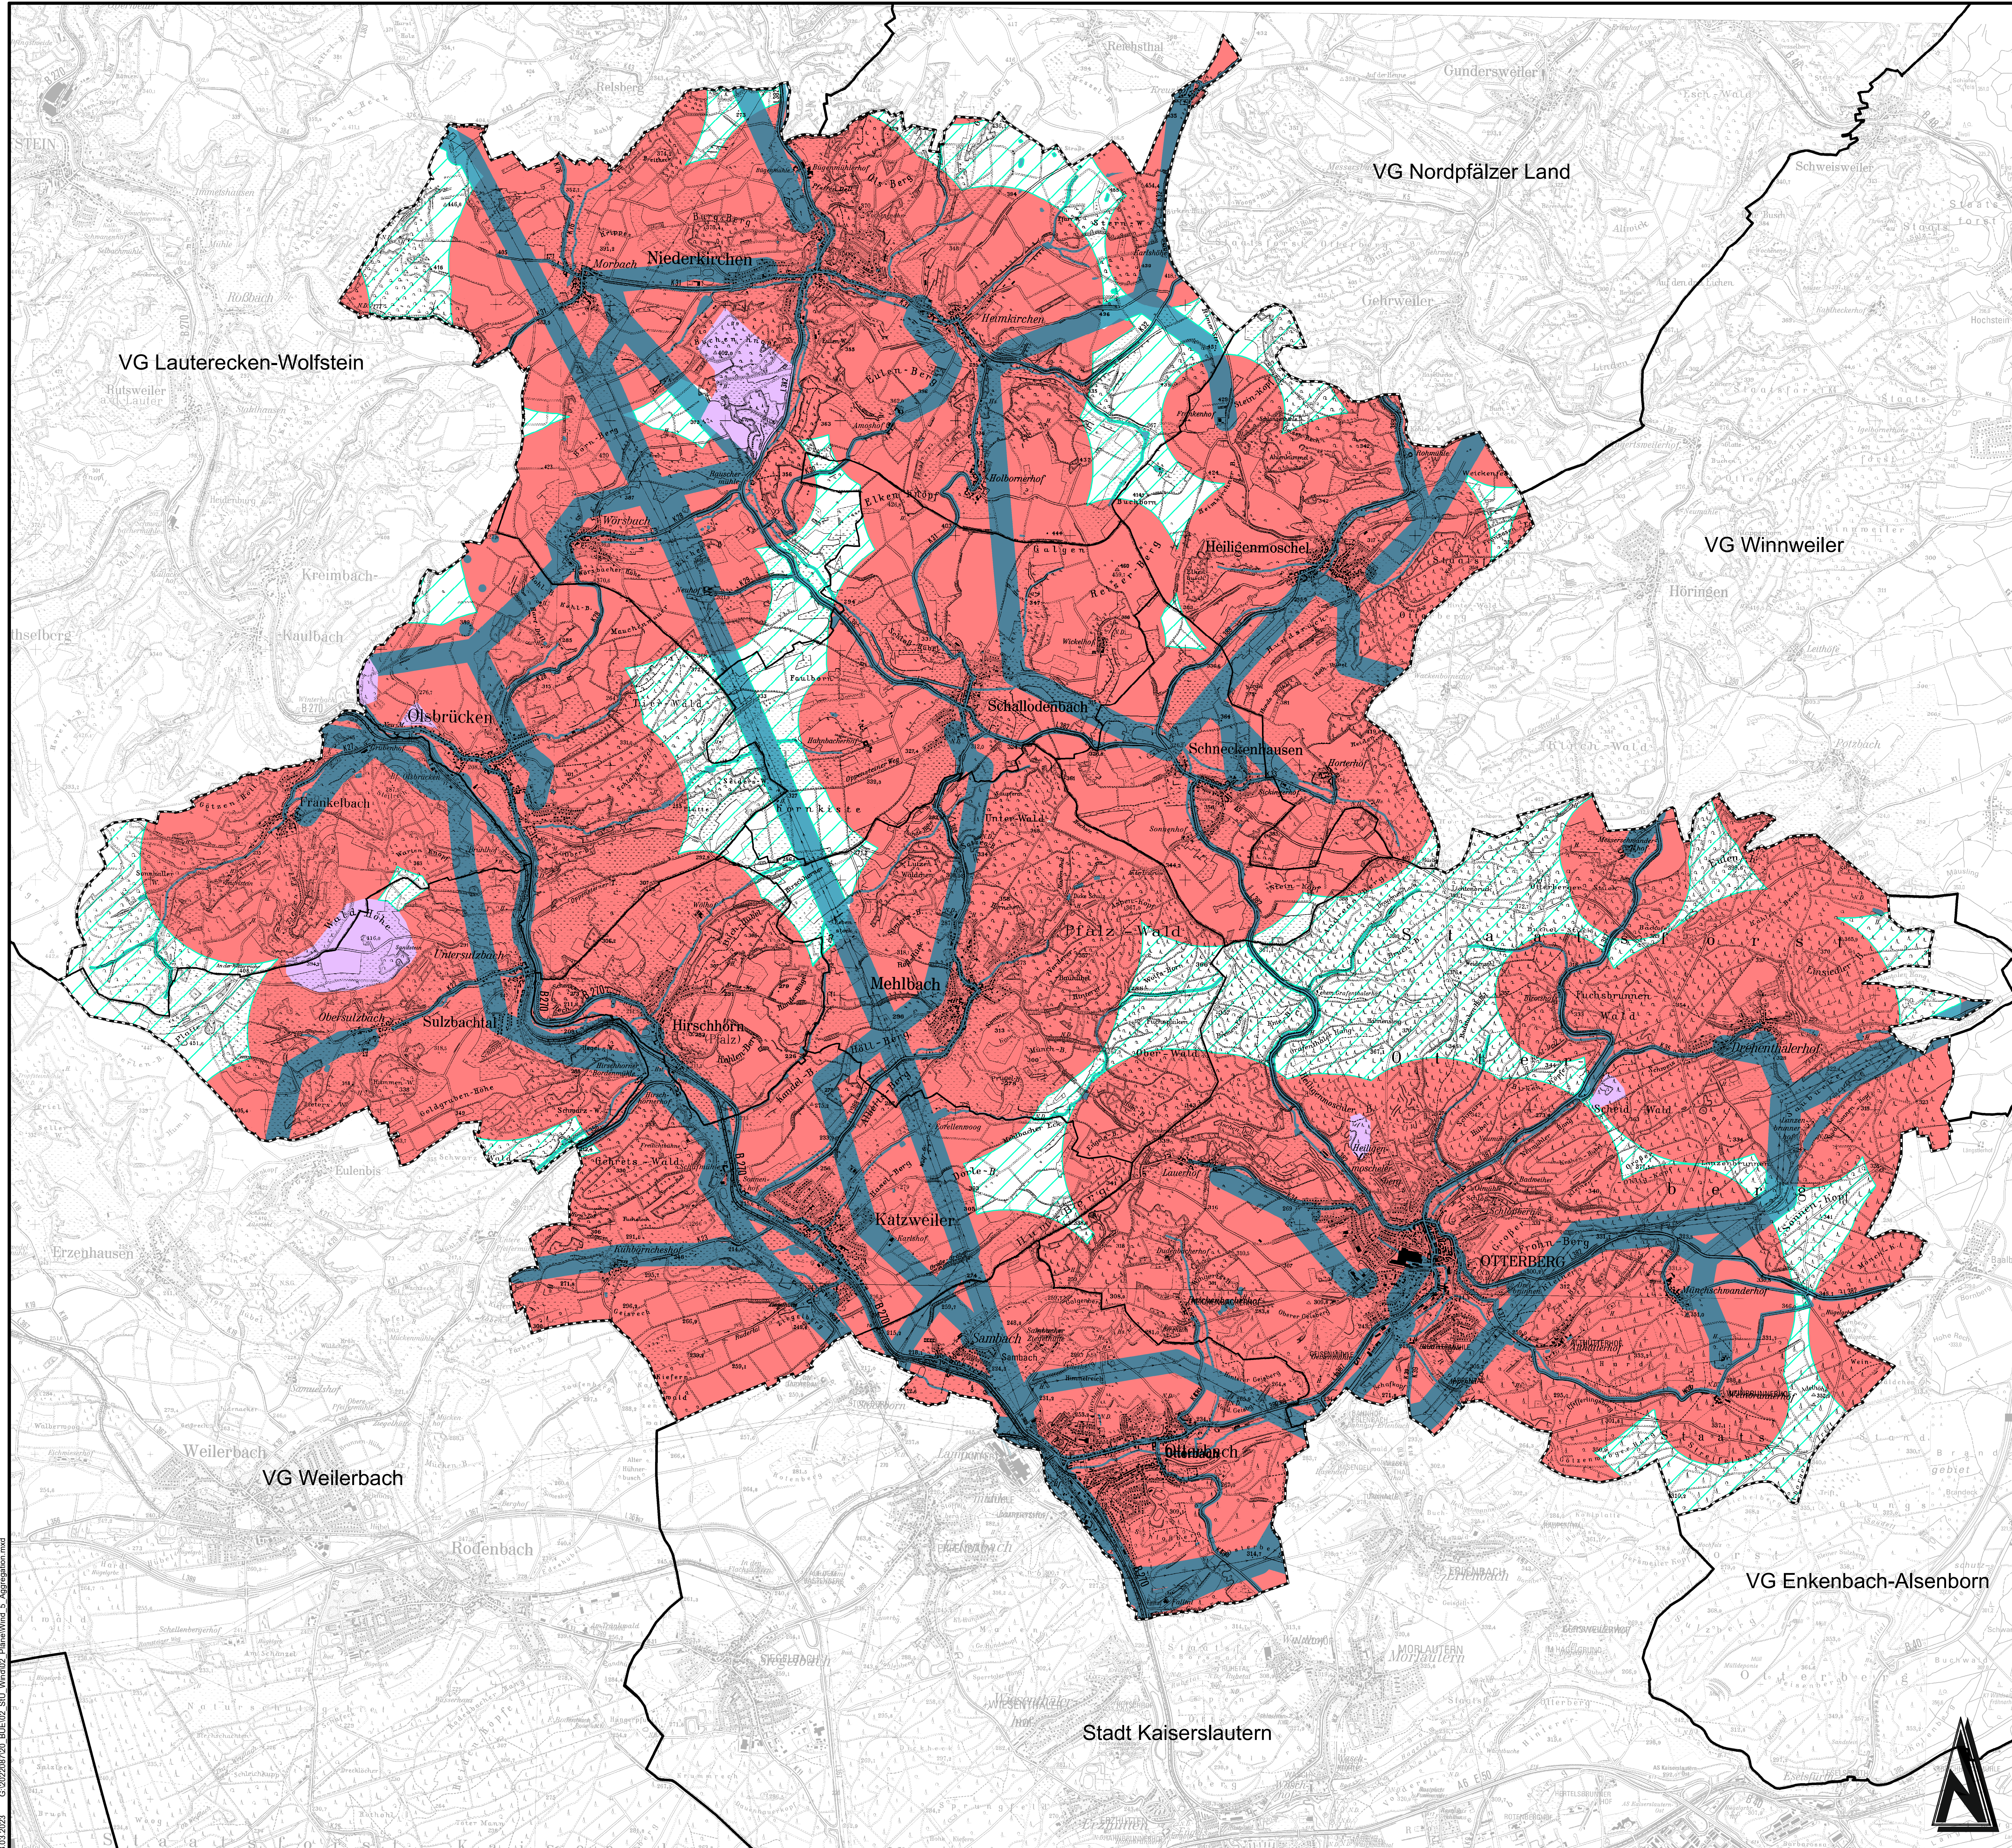

# STANDORTUNTERSUCHUNG WINDENERGIE IN DER VERBANDSGEMEINDE OTTERBACH-OTTERBERG

VERBANDSGEMEINDE  
**OTTERBACH**  
**OTTERBERG**

- Legende**
- Verbandsgemeindegrenze Otterbach-Otterberg
  - Gemeindegrenzen
  - angrenzende Verbandsgemeinden
- Ausschlussflächen**
- Ausschlussflächen aufgrund Siedlungsflächen (siehe Plan Nr. 1)
  - Ausschlussflächen aufgrund Flächennutzung (siehe Plan Nr. 2)
  - Ausschlussflächen aufgrund Regionalplanung (siehe Plan Nr. 4)
- nach Abzug aller Ausschlussflächen verbleibende Gebiete**
- ausschussfreie Gebiete

Anleitung		Bearbeitung		Prüfung		Datum	
Bauplan / AG		Verbandsgemeinde Otterbach-Otterberg		Landkreis Kaiserslautern		Bauplan / AG	
Projekt Bez.		Standortuntersuchung		Windenergie			
Zeichnung		Aggregation		Maßstab		Blatt Nr.	
				1:20.000		5	
Zeichnen		Vermessung		Bearbeitung		CAD/GeInfo	
		WH		WH/KG		JD	
Datum		Apr 2023		Apr 2023		Apr 2023	
Projekt Nr.		2022087		Entwurfsverfasser		Blatt Nr.	
						1	
		Luitpoldstraße 60a		67806 Rockenhausen		Telefon: +49 6361 919-0	
						Telefax: +49 6361 919-100	
						E-Mail: info@igr.de	
						Datum: April 2023	

© GeoBasis-DE/LVemGeoRP2002-10-15  
23.03.2023 G:\2022087\20\_BUE\02\_SU\_Wind\02\_Plan\Wind\_5\_Aggregation.mxd